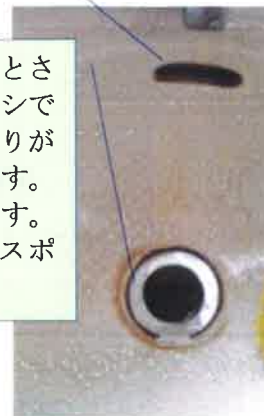

環境まめ知識 洗面台の清掃

清掃資機材は会社で準備しますので事務所へ連絡してください。

水栓金具周りは歯ブラシ等でしっかりこすっていますか？茶色く変色しているのは汚れです。

手洗い石鹸の容器や下側のパイプや配線にホコリはありませんか？

見逃しやすいのはこの穴、時々スポンジを入れてこすりましょう。

1週間に一度は歯ブラシ(落とさないように)やシューズブラシで穴の中をこすりましょう。周りが茶色になっているのは汚れです。クリームクレンザーで取れます。時々リセットすれば毎日スポンジ清掃で汚れは取れます。